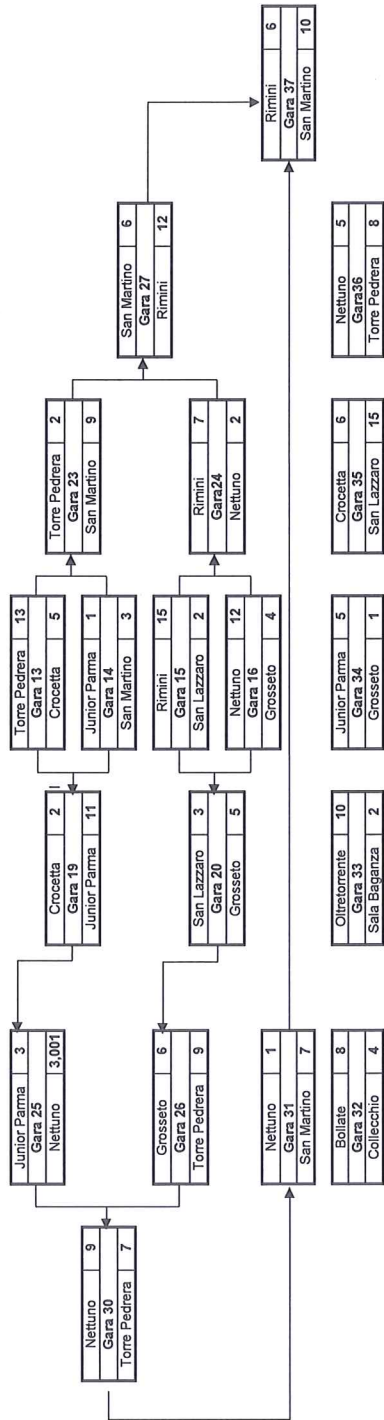

Collecchio Baseball Softball Club
XXXVI Torneo Memorial Paolo Bruni - Baseball Categoria Ragazzi

Cat. Ragazzi	
CLASSIFICA FINALE	
1	San Martino
2	Rimini
3	Torre Pedrera
4	Nettuno
5	Junior Parma
6	Grosseto
7	San Lazzaro
8	Crocetta
9	Oltretorrente
10	Sala Baganza
11	Bollate
12	Collecchio

prebaseball	
1	Crocetta
2	Collecchio
3	Sala Baganza
4	Oltretorrente

miglior lanciatore	team	ERA	
Nicolo' Ioli	Torre Pedrera	1,03	
miglior battitore	team	H/AB	media
Alexander Viloria	Oltretorrente	14/18	.778

XVI Torneo Piccolo Colle - Softball Categoria Ragazze

CLASSIFICA FINALE	
1	Bollate
2	Old Parma
3	Sala Baganza
4	San Martino
5	Collecchio

miglior lanciaatrice	team	strike out	
Giorgia Migliorini	Bollate	38	
miglior battitore	team	H/AB	media
Elisa Reverberi	Sala Baganza	7/11	.636

XVI Torneo Piccolo Colle - Softball Categoria Cadette

CLASSIFICA FINALE	
1	San Martino
2	Langhirano
3	Collecchio

miglior lanciaatrice	team	strike out	
Sara Riboldi	Langhirano	26	
miglior battitore	team	H/AB	media
Arianna Padovani	Collecchio	8/13	.615